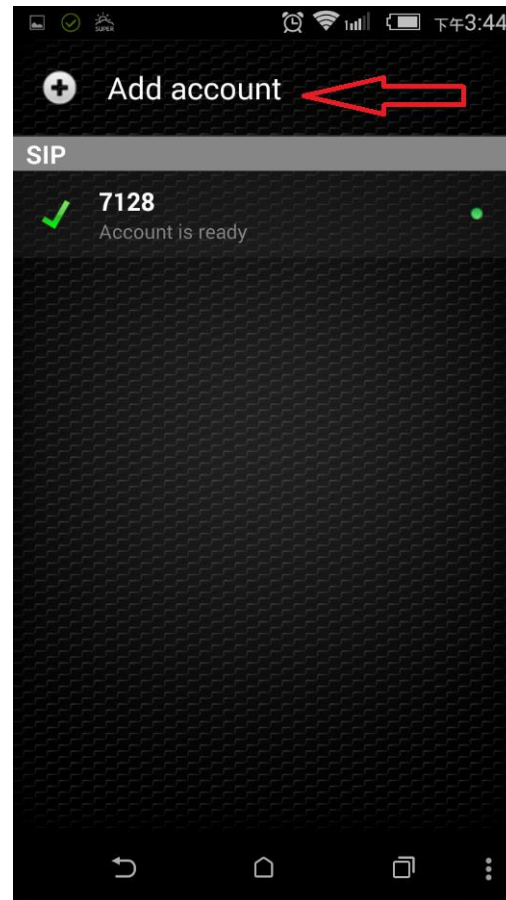

Taiwan SIP Server : sip.ilitek.com.tw (除了中國區外,其餘地區請設定台灣)

China SIP Server : cnsip.ilitek.com.tw (只限在中國區使用)

以下設定以 Zoiper App 為範例

網路電話分機號：7XXX

Account name : 分機號碼

Host : sip.ilitek.com.tw:5060

Username: 帳號 Password: 密碼

註冊成功後 會顯示 分機