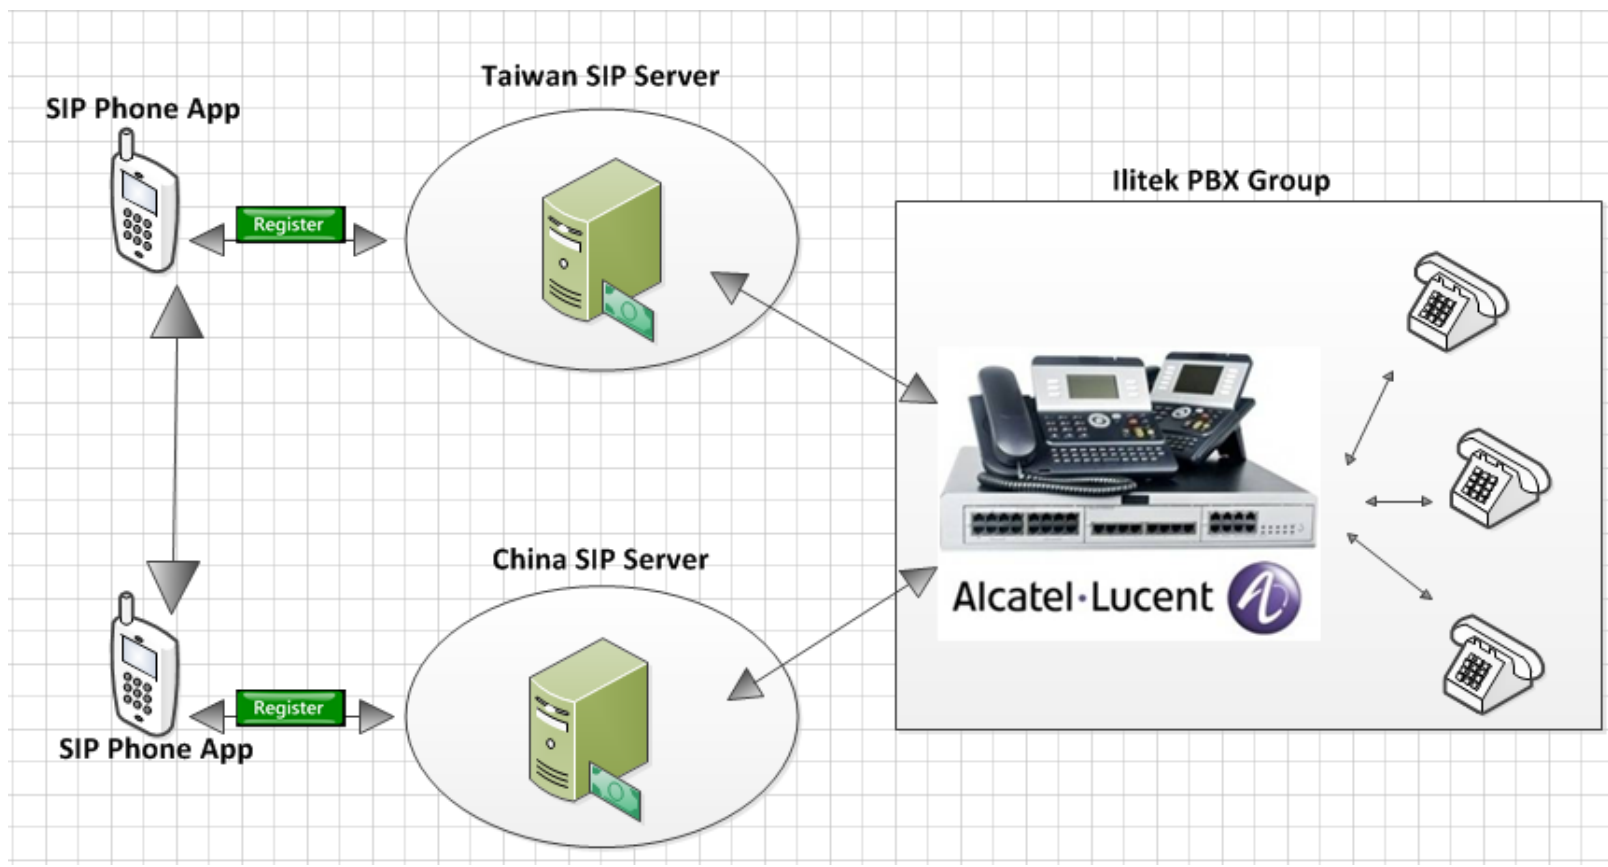

網路電話分機(SIP)

示意圖

用途：

1. **移動分機** ex: 網路電話分機(7128) 撥打 台灣桌上分機(1128) or 中國桌上分機(5900)
2. **電話跟隨** ex: 桌上分機(1128) 設定跟隨 網路電話分機(7128)
3. **行動分機** ex: 網路電話分機(7128) 撥打 any 網路電話分機(7xxxx)

App 軟體：建議以下兩款(免費版本)

請依你所在位置設定相對應的 SIP Server

Taiwan SIP Server : sip.ilitek.com.tw (除了中國區外,其餘地區請設定台灣)

China SIP Server : cnsip.ilitek.com.tw (只限在中國區使用)

以下設定以 Zoiper App 為範例

網路電話分機號：7XXX

Account name : 分機號碼

Host : sip.ilitek.com.tw:5060

Username: 帳號 Password: 密碼

註冊成功後 會顯示 分機