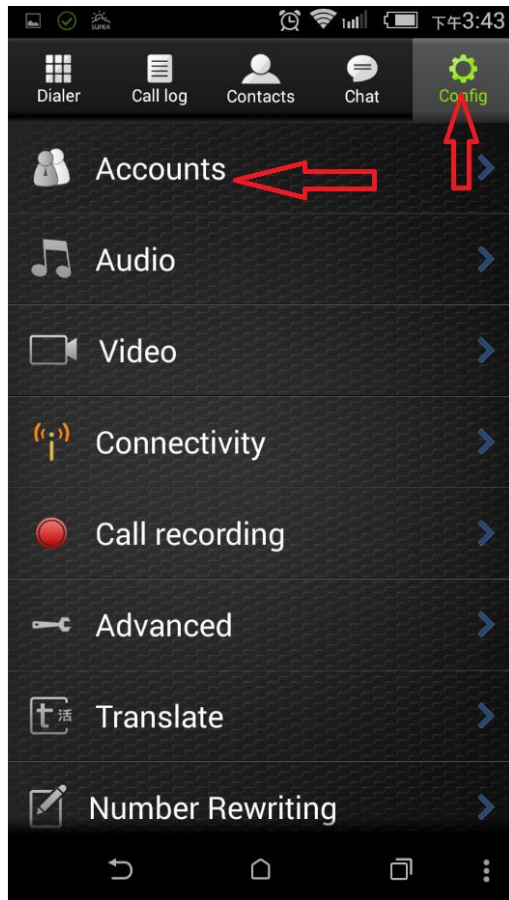

網路電話分機(SIP)

示意圖

用途：

1. **移動分機** ex: 網路電話分機(7128) 撥打 台灣桌上分機(1128) or 中國桌上分機(5900)
2. **電話跟隨** ex: 桌上分機(1128) 設定跟隨 網路電話分機(7128)
3. **行動分機** ex: 網路電話分機(7128) 撥打 any 網路電話分機(7xxxx)

App 軟體：建議以下兩款(免費版本)

請依你所在位置設定相對應的 SIP Server

Taiwan SIP Server : sip.ilitek.com.tw (除了中國區外,其餘地區請設定台灣)

China SIP Server : cnsip.ilitek.com.tw (只限在中國區使用)

以下設定以 Zoiper App 為範例

網路電話分機號：7XXX

Account name : 分機號碼

Host : sip.ilitek.com.tw:5060

Username: 帳號 Password: 密碼

註冊成功後 會顯示 分機