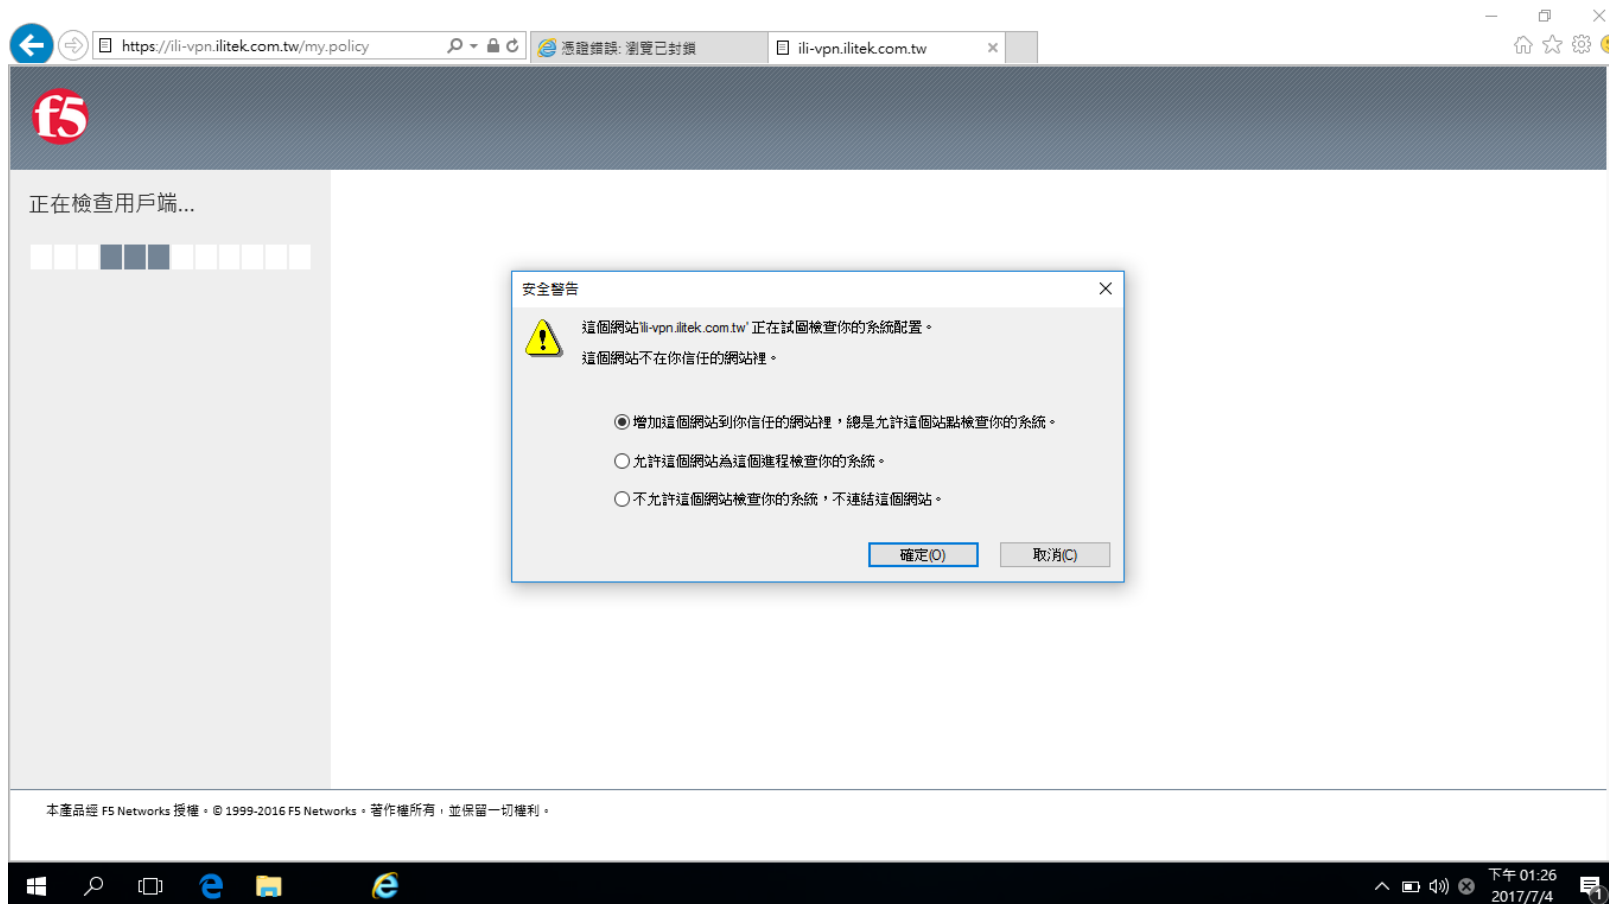

安全警告： • 增加這個網站到你信任網站內, ...